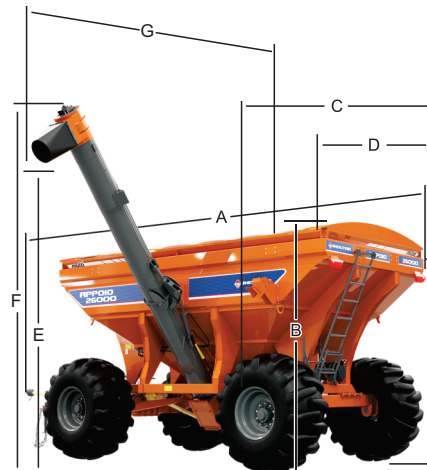

APPPIO 24000/26000

GRÃOS/MULTI

**MELHOR
CUSTO/BENEFÍCIO**

**TUBO DE
DESCARGA
DE 400mm**

26000

INOX MULTI VERSION

VERSÃO GRÃO : OPCIONAL
VERSÃO MULTI: PADRÃO

OPCIONAIS

ITENS DE LINHA

OPCIONAIS

CARACTERÍSTICAS

	24000	26000
CAPACIDADE DE CARGA (m³)	24	26
CAPACIDADE DE CARGA (kg)	28.800	31.200
VAZÃO DE DESCARGA (L/min)*	6750	6750
DIÂMETRO DO TUBO DE DESCARGA	400mm	400mm
ACOPLAMENTO	TDP - 540 RPM	TDP - 540 RPM
POTÊNCIA REQUERIDA - TRATOR (cv)	140	140
PESO APROXIMADO SEM PNEU	4854kg	5014kg

*EQUIVALENTE A 90 SACAS DE SOJA POR MINUTO, DEPENDENDO DO TIPO DE PRODUTO, UMIDADE E DENSIDADE.

MODELO	A	B*	C*	D	E*	F*	G
AGILE 26000	8550	3590	3710	3865	4500	5160	5985
AGILE 24000	8550	3590	3590	3865	4500	5160	5985

*altera de acordo com o pneu utilizado

	24000/26000 GRÃOS	24000/26000 MULTI
PNEU CORRESPONDENTE		
23.1-26 ARO 26" TL 14PR MB39	X	-
28.1-26 ARO 26" TL 14PR MB39	X	-
30.5L 32 TL 14PR MB39	X	X
620/70-30 TL 16PR	X	X
650/65-30.5 TL 16PR	X	X
850/50-30.5 TL 16PR	X	X
900/60-32 TL 16PR	X	X
ARO RODA	24000/26000 GRÃOS	24000/26000 MULTI
DW 20" X 26" 10 FUROS	X	
DW 25" X 26" 10 FUROS	X	
DW 27 X 32 10 FUROS	X	X
DW 20 X 30.5 10 FUROS	X	X
DW 28" X 30,5" - 10 FUROS	X	X
DW 30" X 32" 10 FUROS	X	X